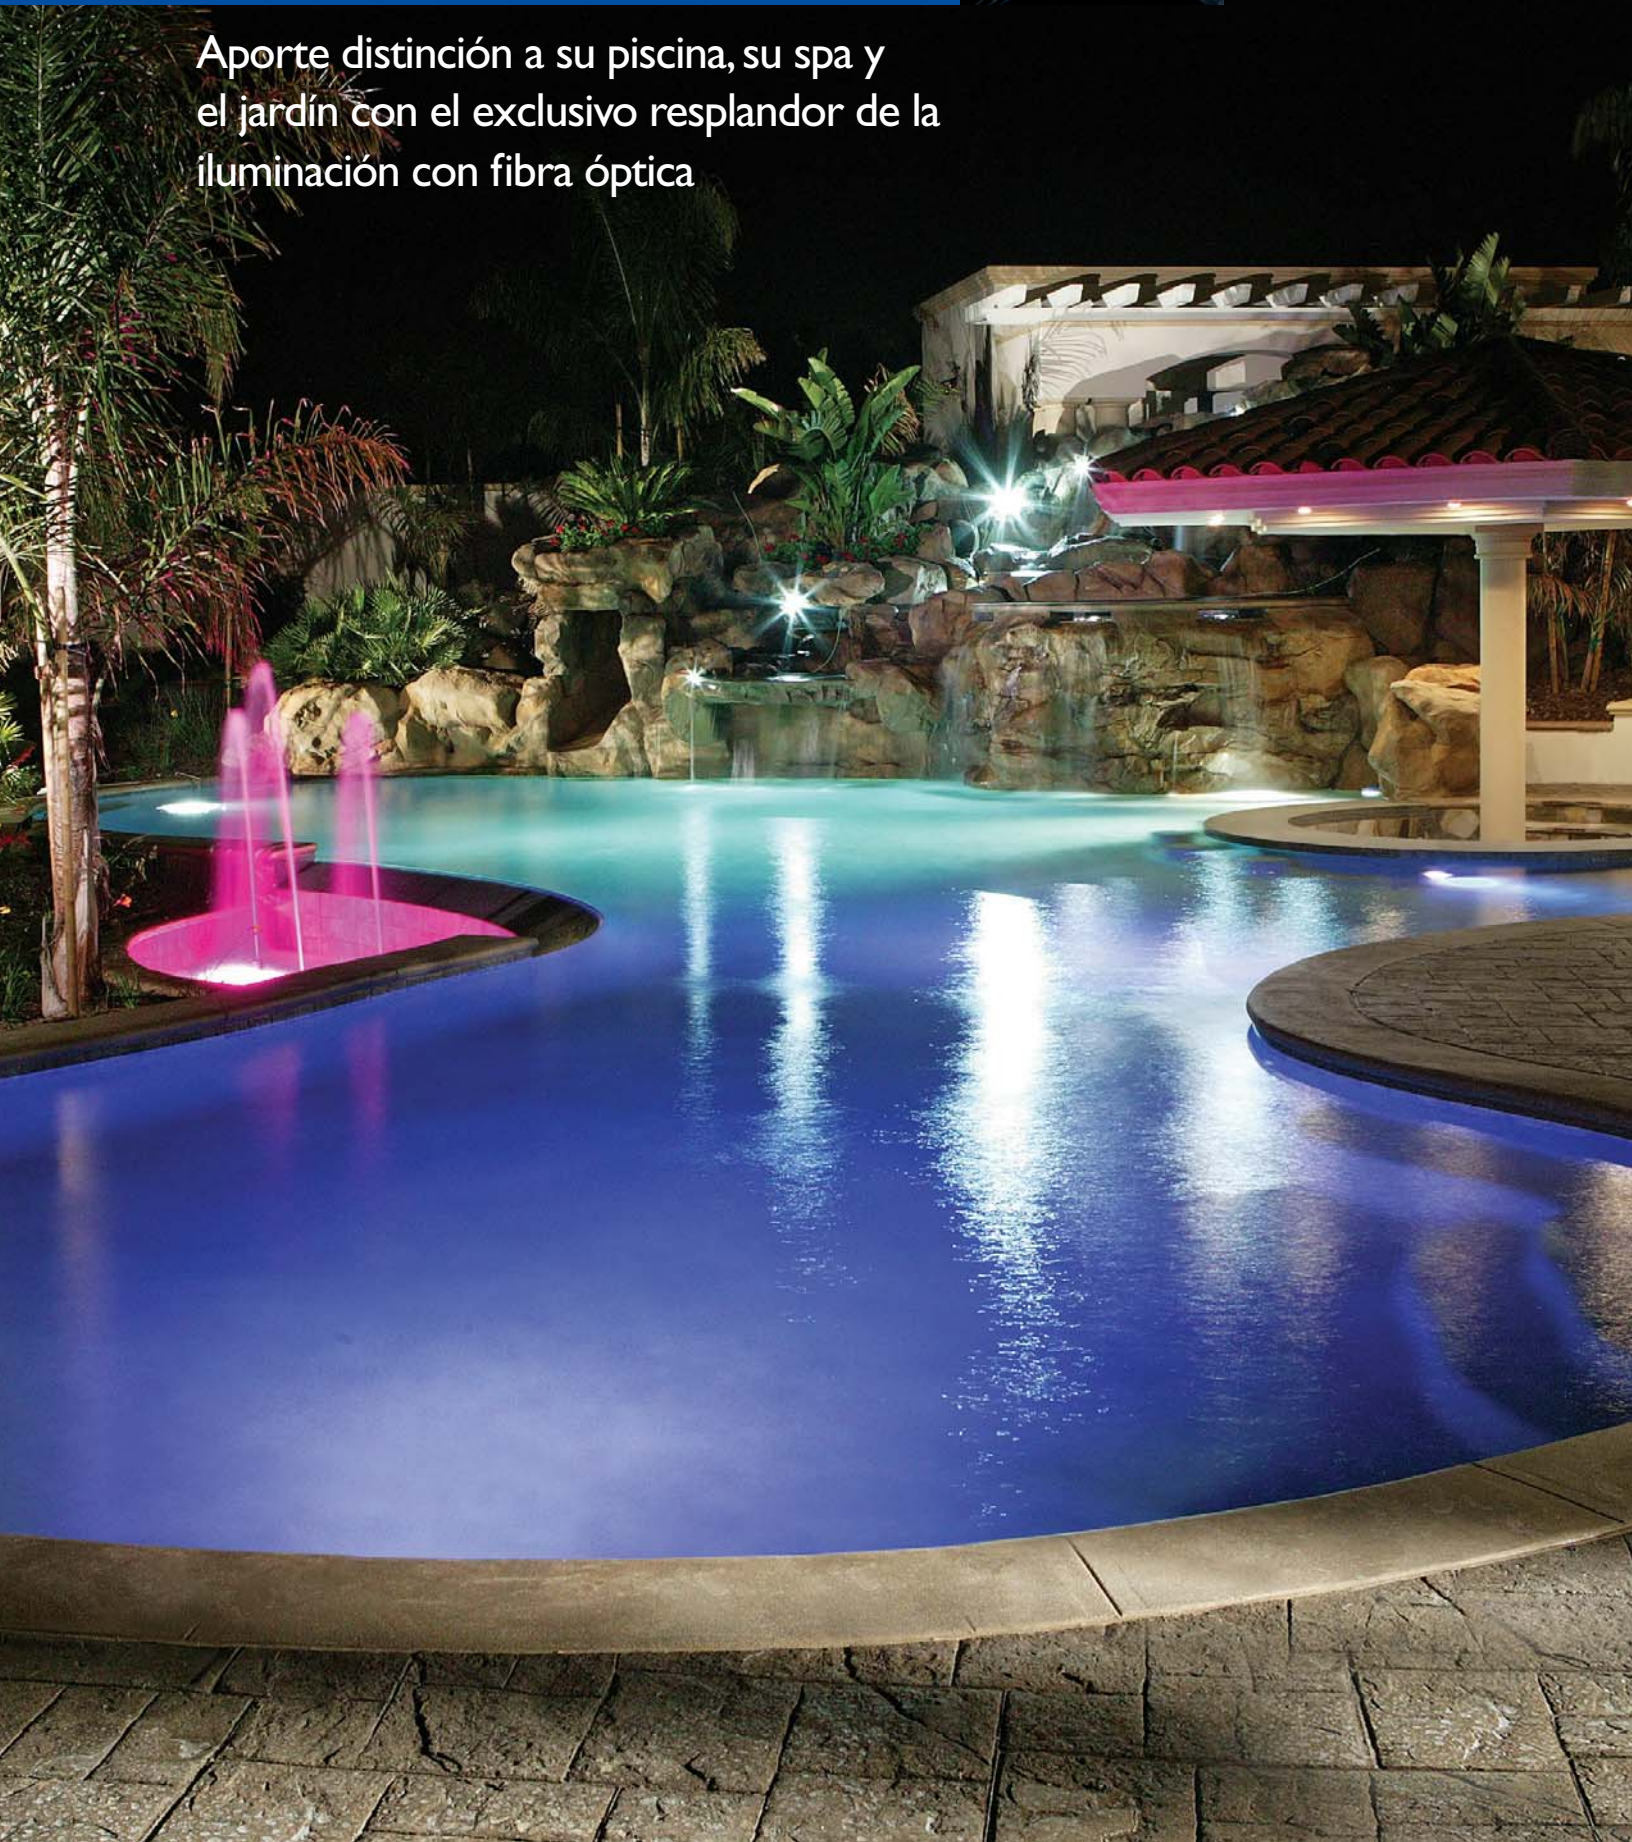

Aporte distinción a su piscina, su spa y
el jardín con el exclusivo resplandor de la
iluminación con fibra óptica