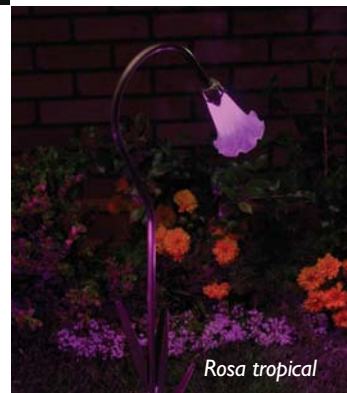

Sus exclusivas características hacen de FIBERworks una elección brillante

Los productos FIBERworks ofrecen características de diseño, ingeniería y rendimiento que no se encuentran en ningún otro sistema de iluminación con fibra óptica.

Luz más brillante y duradera

FIBERworks usa la tecnología patentada de lentes OptiFusion™ que permite transmitir la luz más intensa posible. Además, todos los accesorios incluyen lentes de gran angular para aumentar la difusión de la luz tanto como se desee. La mayor cantidad de fibras (600 fibras) desde la fuente de luz central (PG2000™) ofrece más capacidad y flexibilidad de diseño que otros sistemas. Además, el foco PG2000 tiene una duración garantizada de 6000 horas—más del doble que la de otros sistemas de fibra óptica.

Más color

Los sistemas FIBERworks permiten alternar entre siete colores. Basta ajustar el selector de color y elegir el color que esté a tono con el momento: azul cian, violeta del Pacífico, rosa tropical, magenta, blanco, lima y bosque esmeralda. Puede mezclar o combinar los colores de diferentes áreas de la piscina, el spa el jardín. O programar el sistema para que recorra el espectro de colores y cree un espectáculo de luces realmente asombroso.

La flexibilidad, la vivacidad y la confiabilidad de la iluminación con fibra óptica

Los sistemas de iluminación con fibra óptica transmiten la luz desde una única fuente a lo largo de un manojo de fibras, para iluminar cualquier lugar al que se apunten los extremos de las fibras. Basta llevar las fibras a donde se desee y conectar un aplique. El manojo de fibras se puede llevar a casi cualquier parte del jardín para dar un toque de dramatismo luminoso a los jardines, senderos y otros lugares que desee destacar. Además, para ajustar la intensidad de la luz en cada lugar basta variar la cantidad de fibras. En ningún caso se genera calor en los puntos de iluminación, porque las fibras ópticas no están transmitiendo electricidad al aplique. Y como hay un solo foco que pueda requerir recambio—el de la fuente de luz central—el mantenimiento del sistema es extremadamente sencillo y económico.

◀ La fuente de luz FIBERworks PG2000™ de metal halógeno ofrece 6000 horas de duración y una intensidad superior a la de los productos de la competencia.