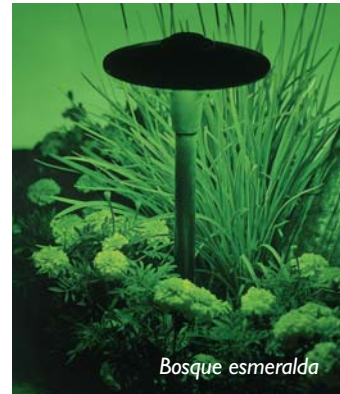

FIBERworks™

Sistema de iluminación con fibra óptica
por Pentair Water Pool and Spa™

Aporte distinción a su piscina, su spa y
el jardín con el exclusivo resplandor de la
iluminación con fibra óptica

Dele vida a la piscina y el jardín por las noches

La familia FIBERworks™ de productos de iluminación sub-acuática y para fuentes, jardines y perímetros de piscina convertirá el ambiente de día de su piscina en un impresionante reflejo nocturno de su personalidad. Imagine el efecto visual de una iluminación perimetral que crea ese suave resplandor exclusivo de la iluminación con fibra óptica. Ilumine una fuente y mezcle la luz con el agua en movimiento para crear dramatismo e impacto visual. Basta accionar un interruptor para elegir el color que defina el clima de la noche. Añada accesorios AmerScapes™ a los senderos, las paredes y el jardín entero para lograr una iluminación sutil y un toque de elegancia. Con FIBERworks, su refugio en el jardín se convertirá en una intensa experiencia sensorial al atardecer

Más color

Los sistemas FIBERworks permiten alternar entre siete colores. Basta ajustar el selector de color y elegir el color que esté a tono con el momento: azul cian, violeta del Pacífico, rosa tropical, magenta, blanco, lima y bosque esmeralda. Puede mezclar o combinar los colores de diferentes áreas de la piscina, el spa el jardín. O programar el sistema para que recorra el espectro de colores y cree un espectáculo de luces realmente asombroso.