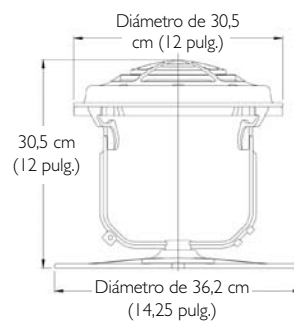

Bañe las fuentes con un color blanco brillante o con un gran espectro de color

Spectrum Amerlite™ (SAM™) y Spectrum AquaLight™ (SAL™) de Pentair le permiten destacar su fuente con un color personalizado o desplegar lentamente todo el espectro de colores.

Las características adicionales incluyen:

- Lengüetas de empalme integradas para la seguridad eléctrica.
- Exclusivo sistema amortiguador de tensión que previene el daño en las conexiones del cableado.
- Opción de instalación en nicho disponible.
- Aprobación UL solamente con las luces para productos de piscina de Pentair.
- Garantía limitada de un año. Vea la garantía para obtener más información.

Ahora compatible con las luces para piscinas IntelliBrite™ 5g

Lámpara para fuentes para luces grandes N.º de referencia 560000 (La luz se vende por separado)