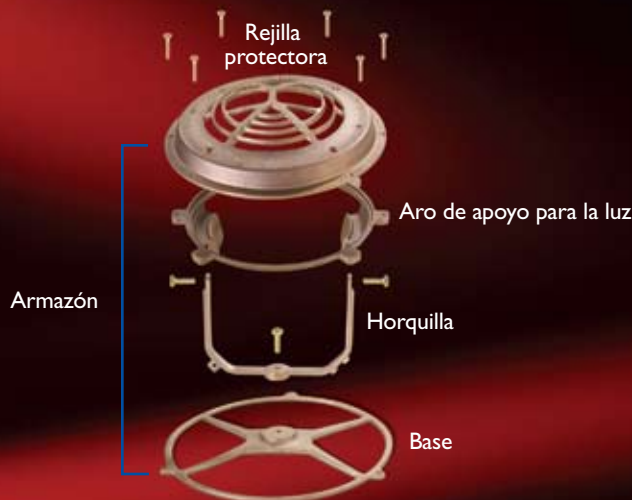

- Estructura de bronce fundido robusta con un atractivo acabado en bronce natural.
- La base y el soporte en horquilla giran 360° y oscilan 180°.
- Lámpara grande compatible con las luces SAm™, Amerlite™ y AmerQuartz™ para uso en fuentes.
- Lámpara pequeña compatible con las luces SAL™, AquaLight™ y SpaBrite™ para uso en fuentes.

\* Debe usarse la luz SAm para fuentes de agua (N.º de referencia 600061 o 600062)

### Juegos para el montaje en nichos:

Luces grandes: N.º de referencia 560002

Luces pequeñas: N.º de referencia 560003

La luz y el nicho se venden por separado

# Lámparas para fuentes decorativas

Diseño simple para un montaje rápido y sencillo