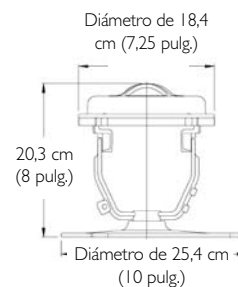

Lámpara para fuentes para luces pequeñas N.º de referencia 560001 (La luz se vende por separado)

Disponibles en: