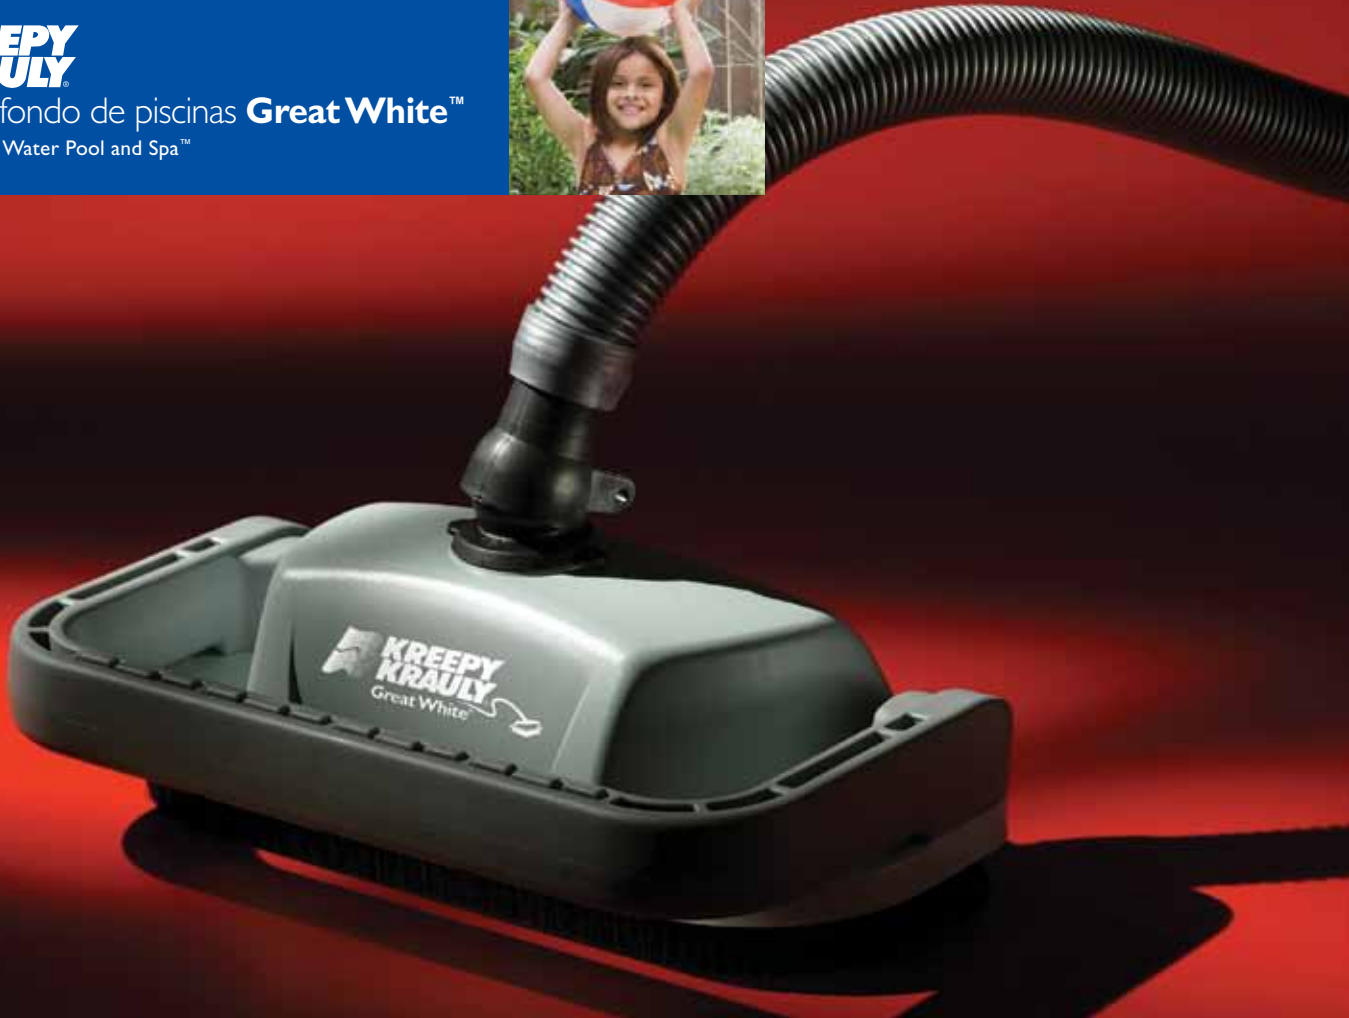

## La suciedad no puede esconderse de este hambriento depredador

Tome la delantera respecto al mantenimiento de su piscina con el limpiafondo automático de piscinas Kreepy Krauly™ Great White™ de Pentair Water Pool and Spa™. Este hambriento depredador se encuentra al acecho quitando

la tierra y la suciedad de las profundidades. A diferencia de otros limpiafondos, Great White friega y aspira la suciedad más difícil de limpiar. Su mecanismo de accionamiento de cerdas patentado tiene la potencia suficiente para aflojar la suciedad

más rebelde, mientras que la poderosa acción de aspirado quita los pequeños y los grandes desechos.

- El mecanismo de accionamiento de cerdas patentado remueve la suciedad y los desechos más difíciles de limpiar para lograr una limpieza rápida y profunda.