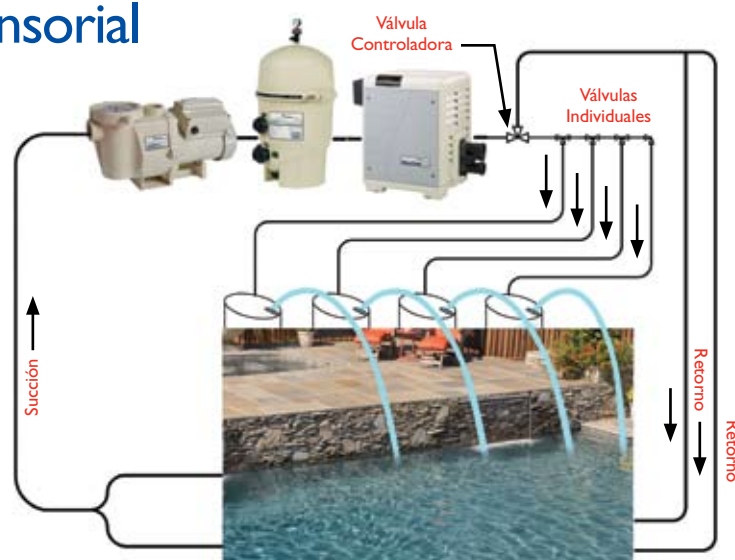

- Los arcos de agua llegan hasta siete pies (2.13 mt) de altura y se proyectan ocho pies (2.44 mt) dentro de su piscina, hidromasaje o fuente.
- La instalación se realiza al ras de su plataforma u otra superficie, sin bordes que no se ven o no son seguros, simplemente la magia del agua irrumpiendo desde una fuente oculta.
- Los efectos de color por la noche incluyen la capacidad de mantener un color estable o cambiar a lo largo de un rango de colores disponibles. Elija la iluminación de LED con consumo eficiente de energía para obtener una gama de colores prácticamente ilimitada.

Laminares MagicStream™

Mejorando toda la experiencia sensorial

Los laminares MagicStream™ son claramente un agregado a la vista de su santuario en el patio. Pero, también brindan una experiencia audible suave y relajante a medida que el chorro entra suavemente en su piscina, tan solo un leve sonido para ocultar los ruidos del vecindario que de otra manera interrumpen su descanso.

Las características incluyen:

- Tapas de las cajas laminares disponibles en color tostado, negro y gris para combinar o complementar la plataforma de la piscina u otra superficie de instalación.
- Los laminares se ajustan fácilmente de dos maneras: verticalmente de 62° a 75° para crear diferentes alturas y formas de arcos y la dirección que marcan se puede mover hacia la derecha o izquierda hasta un total de 60°. Libere su creatividad variando la altura de los chorros individuales, formas de los arcos, dirección y color.
- Los laminares están diseñados para un fácil retiro y reemplazo.