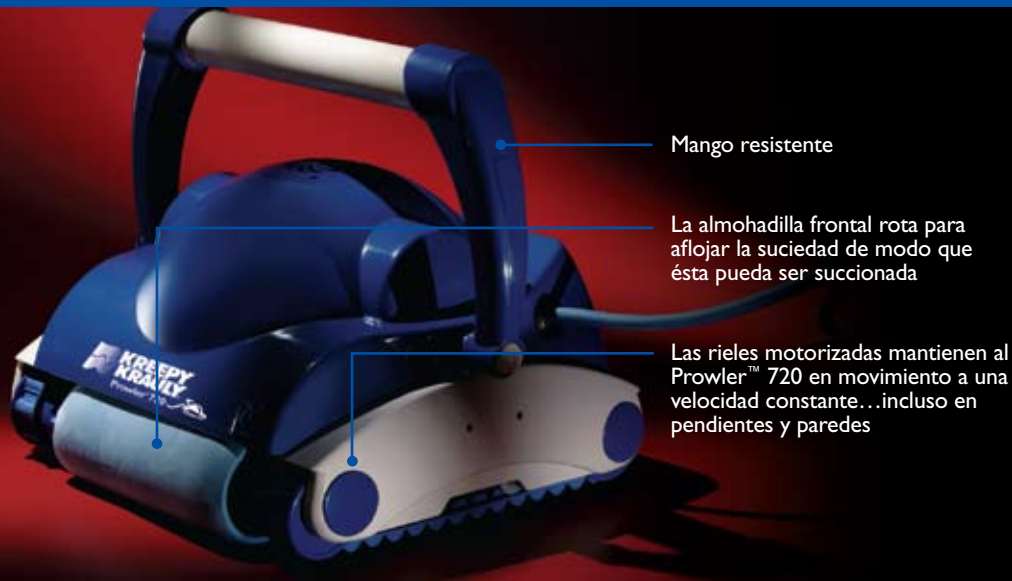

## Aspira lo que se puede ver, filtra lo que no se puede ver

El Prowler™ 720 de Kreepy Krauly™ es el limpiafondo programado controlado por computadora que proporciona limpieza por demanda, totalmente independiente del sistema de circulación de su piscina, sin necesidad de operar las bombas.

Las características incluyen:

- Chorros de lavado de doble presión y una poderosa acción de succión que levantan la arena, el cieno y las algas de las paredes y del piso de la piscina, incluyendo los poros de la superficie donde no llegan las escobillas.
- Sistema de filtración interno que elimina los contaminantes y bacterias de tan sólo dos micras.
- Función de auto reversa que evita que se traben en las esquinas, escalones y escaleras para una limpieza continua.
- Limpia cualquier tamaño, forma y tipo de piscina residencial estándar en sólo 60–90 minutos.
- Completamente automático, no requiere instalación, bomba elevadora de presión ni mangueras.

### Una opción Eco Select™

La marca Eco Select™ identifica nuestros equipos más “verdes” y eficientes. El robot limpiafondo de piscinas Prowler 720 de Kreepy Krauly es propulsado por electricidad de bajo voltaje, en vez de por la bomba de su piscina o una bomba elevadora de presión. Además, su filtro incorporado reduce el uso del sistema de filtración primario de su piscina hasta en un 25%, disminuyendo aún más los costos de energía, prolongando la vida útil tanto de su filtro como de su bomba y aumentando el periodo de tiempo entre las limpiezas de filtro.

# Prowler™ 720 Robot limpiafondo de piscinas enterradas

Mango resistente

La almohadilla frontal rota para aflojar la suciedad de modo que ésta pueda ser succionada

Las rieles motorizadas mantienen al Prowler™ 720 en movimiento a una velocidad constante...incluso en pendientes y paredes