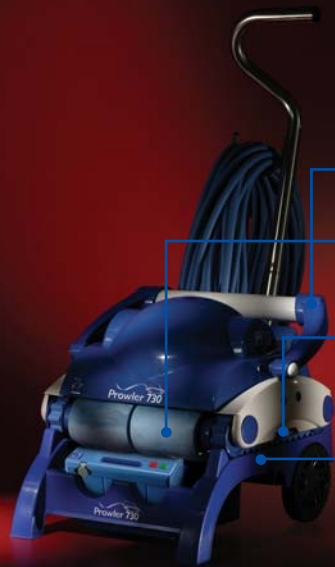

Prowler™ 730 Robot limpiafondo de piscinas