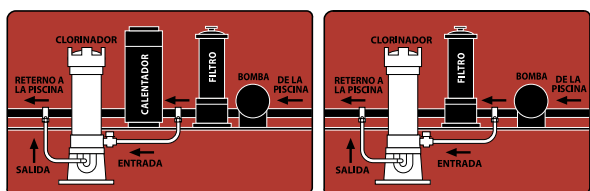

Disponibles en: