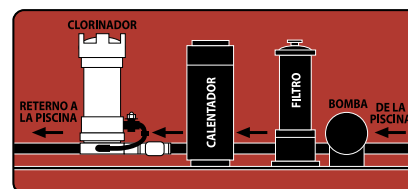

Disponibles en: