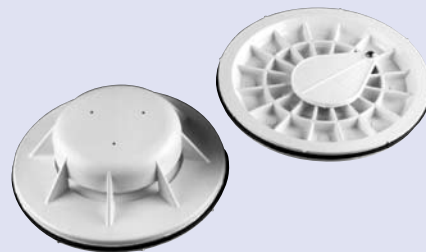

Accesorios para desnatadores Bermuda

Conjunto de válvula flotadora